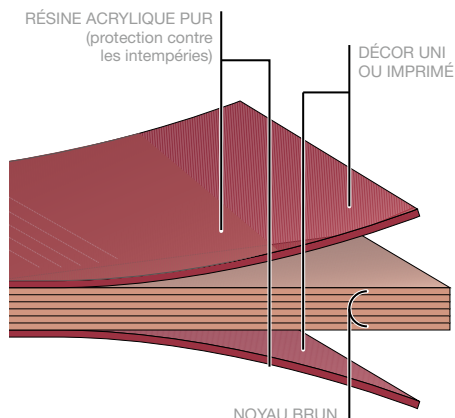

STRUCTURE DES PANNEAUX MAX EXTERIOR

PROPRIÉTÉS PHYSIQUES MAX EXTERIOR QUALITÉ F

PROPRIÉTÉS	MÉTHODE D'ESSAI	EVALUATION	VALEUR PRÉCONISÉE	VALEUR EFFECTIVE
RÉSISTANCE À LA LUMIÈRE ET AUX INTEMPÉRIES (SURFACE NT)				
Exposition aux intempéries artificielles*	EN ISO 4892-2 3000 h	Echelle de gris selon EN 20105-A02	≥ 3	4-5
PROPRIÉTÉS	MÉTHODE D'ESSAI	UNITÉ DE MESURE	VALEUR PRÉCONISÉE	VALEUR EFFECTIVE
PROPRIÉTÉS MÉCANIQUES				
Masse volumique brute	EN ISO 1183-1	g/cm³		1,35
Résistance à la flexion	EN ISO 178	MPa	> 80	> 80
Module d'élasticité	EN ISO 178	MPa	> 9.000	> 9.000
Coefficient de dilatation thermique	DIN 52328	1/K		18 x 10⁻⁶
Conductibilité thermique		W/mK		0,3
Résistance à la vapeur d'eau				ca. 17.200 μ
CATÉGORIES DE MATÉRIAUX				
Europe	EN 13501-1	MA39-VFA Vienne		Euroclass B-s2, d0 pour 6-13** mm
Suisse		Institut de sécurité		Indice de résistance au feu 5 (200°C).3
France	NFP 92501	Crepim		M1 pour 2-13 mm
France - Belgique	EN 13501	Stadt Wien		B-s2, d0 pour 6-13 mm
HOMOLOGATION				
Avis technique France		CSTB		Systèmes ME01 FR, ME03 FR Scaleo, ME05 FR Modulo, ME06 FR, ME07 FR, ME08 FR. En libre téléchargement sur notre site www.fundermax.fr
ATG		BCCA		Système de bardage rapporté Max Exterior F

LA SURFACE NT A UNE TOLÉRANCE DE BRILLANCE DE +/- 5 DEGRÉS DE BRILLANCE (MESURÉE À 60° SUR LE MÊME DÉCOR D'UN PANNEAU DE MÊME ÉPAISSEUR EN PLUSIEURS POINTS).

* DÉCOR AUTN : EXPOSITION ARTIFICIELLE AUX INTEMPÉRIES EN ISO 4892-2 : 1500 H; ÉVALUÉE SELON L'ÉCHELLE DES GRIS EN 20105-A02

* DÉCOR PERSONNALISÉ (ID) : EXPOSITION ARTIFICIELLE AUX INTEMPÉRIES EN ISO 4892-2 : 3000 H; ÉVALUÉE SELON L'ÉCHELLE DES GRIS EN 20105-A02 L'ÉVALUATION DU NIVEAU DE BRILLANCE (REFLEXION SOLAIRE) EST À RÉALISER SELON LES NORMES ISO 2813 (MÉTHODES D'ESSAIS ET DE MESURES) ET VFF MERKBLATT ST.02 , OCT. 2007 CHAPITRE 2 (TOLÉRANCES- ÉCARTS DE BRILLANCE) . LES SPÉCIFICATIONS DU TABLEAU 3.6 SONT APPLICABLES.

** A L'EXCEPTION DU PANNEAU DE SOL SURFACE NH PODIO, CLASSEMENT EUROCLASS B-S2,DO (ÉPAISSEURS 6 À 20 MM)

VOUS TROUVEZ TOUTES NOS HOMOLOGATIONS ACTUELLES SUR NOTRE SITE WWW.FUNDERMAX.FR
IL EST IMPÉRATIF DE RESPECTER TOUTES LES RÉGLEMENTATIONS EN VIGUEUR