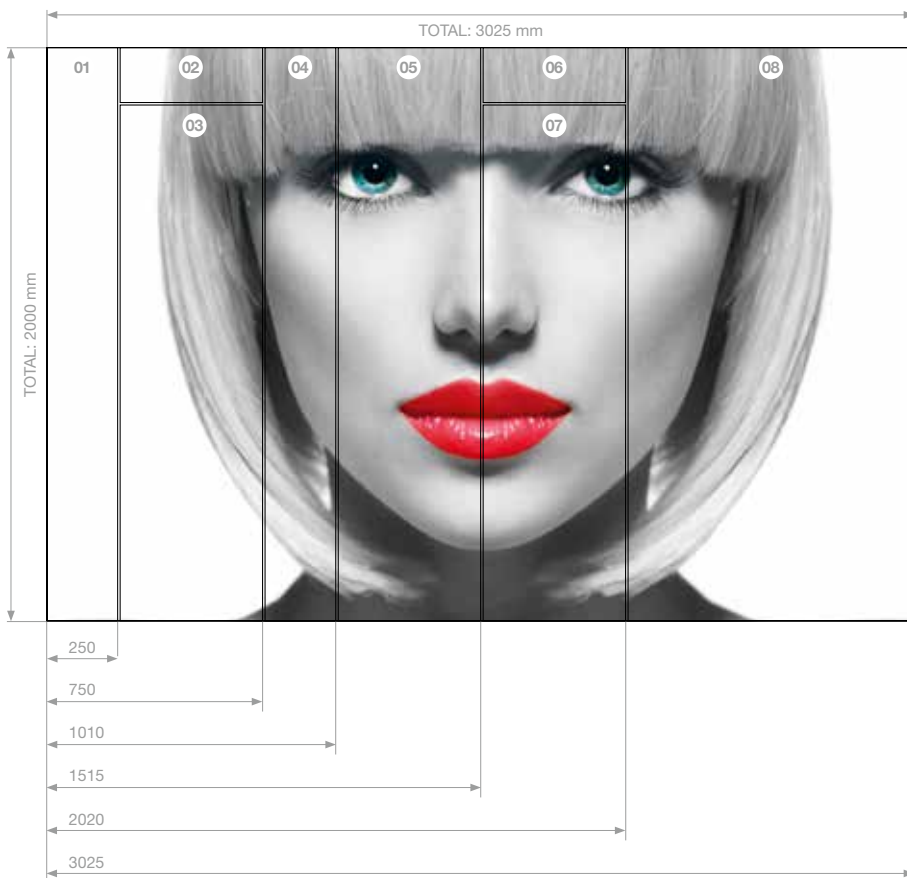

Une créativité sans limite en grands formats

Grâce aux décors personnalisés FunderMax Max Exterior, vous bénéficiez d'une totale liberté de conception pour vos façades, balcons et terrasses. Votre design unique peut être imprimé soit sur des panneaux unitaires ou soit comme dans l'exemple ci-dessous, sur différents panneaux afin de constituer une fresque. Véritablement innovant, les solutions Max Exterior FunderMax décors personnalisés constituent la réponse idéale pour insuffler à vos projets un caractère unique en panneaux grands formats avec des effets optiques spécifiques.