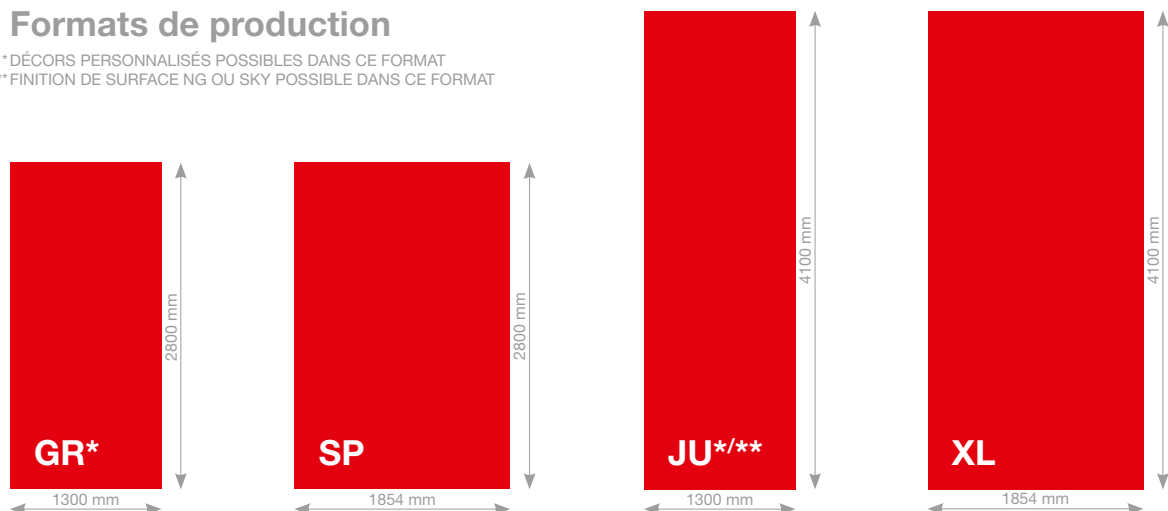

SURFACE

NT	
NY (Sky)	Format 4100 x 1300 mm (décors SKY, nous consulter, Épaisseurs 6 mm, 8 mm)
NG (Gloss)	Format 4100 x 1300 mm
NH (Hexa)	Format 4100 x 1854 mm

FORMATS DE PRODUCTION

2800 x 1300 mm = 3,64 m²
4100 x 1300 mm = 5,33 m²
2800 x 1854 mm = 5,19 m²
4100 x 1854 mm = 7,60 m²

NOYAU

brun,
Qualité F, M1 – B-s2, d0 pour les épaisseurs 6 à 13 mm inclus
Qualité standard – Euroclasse Classement D pour les épaisseurs 14 à 20 mm inclus

PANNEAUX À DÉCOR SUR UNE FACE

Panneau à contreparement poncé:
Pour les éléments sandwich à structure symétrique.

Épaisseurs	Tolérances (EN 438-6, 5.3)
2,0 - 2,9 mm	± 0,2 mm
3,0 - 4,0 mm	± 0,3 mm

PANNEAUX À DÉCOR SUR LES DEUX FACES

Épaisseurs	Tolérances (EN 438-6, 5.3)
4,0 - 4,9 mm	± 0,3 mm
5,0 - 7,9 mm	± 0,4 mm
8,0 - 11,9 mm	± 0,5 mm
12,0 - 13,0 mm	± 0,6 mm

Épaisseurs plus importantes sur demande, en qualité standard (euroclasse classement D) en format XL uniquement.

Pour pouvoir donner un aspect clair uniforme aux parois intérieures des balcons, il est aussi possible de produire les panneaux Max Exterior avec une face (contreparement) blanche: décor 0890 NT-blanc balcon. En raison des différences de tensions surfaciques entre les décors, il faut réduire d'environ 15% les entraxes de fixations indiqués dans cette brochure.

Formats de production

* DÉCORS PERSONNALISÉS POSSIBLES DANS CE FORMAT
** FINITION DE SURFACE NG OU SKY POSSIBLE DANS CE FORMAT

TOLÉRANCES +10 - 0 mm (EN 438-6, 5.3)
LES FORMATS DE PANNEAUX SONT DES FORMATS DE PRODUCTION. LORSQU'UNE GRANDE PRÉCISION DES DIMENSIONS ET D'ANGLES EST NÉCESSAIRE, UN DÉCOUPAGE DE TOUS LES CÔTÉS EST RECOMMANDÉ. SELON LA DÉCOUPE, LES DIMENSIONS NETTES SE RÉDUISENT DE 10 mm.