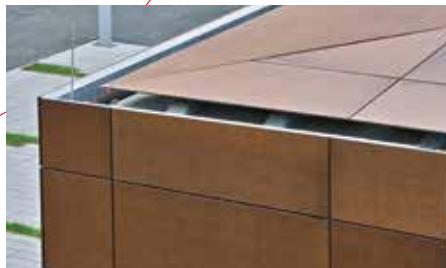

Authentic Natura

Apparence évolutive, forgée par la force de la nature : grâce à sa structure innovante composée uniquement de fibres papetières, le panneau Authentic Natura séduit par un aspect extérieur naturel et évolutif. Chaque panneau Authentic Natura est unique !