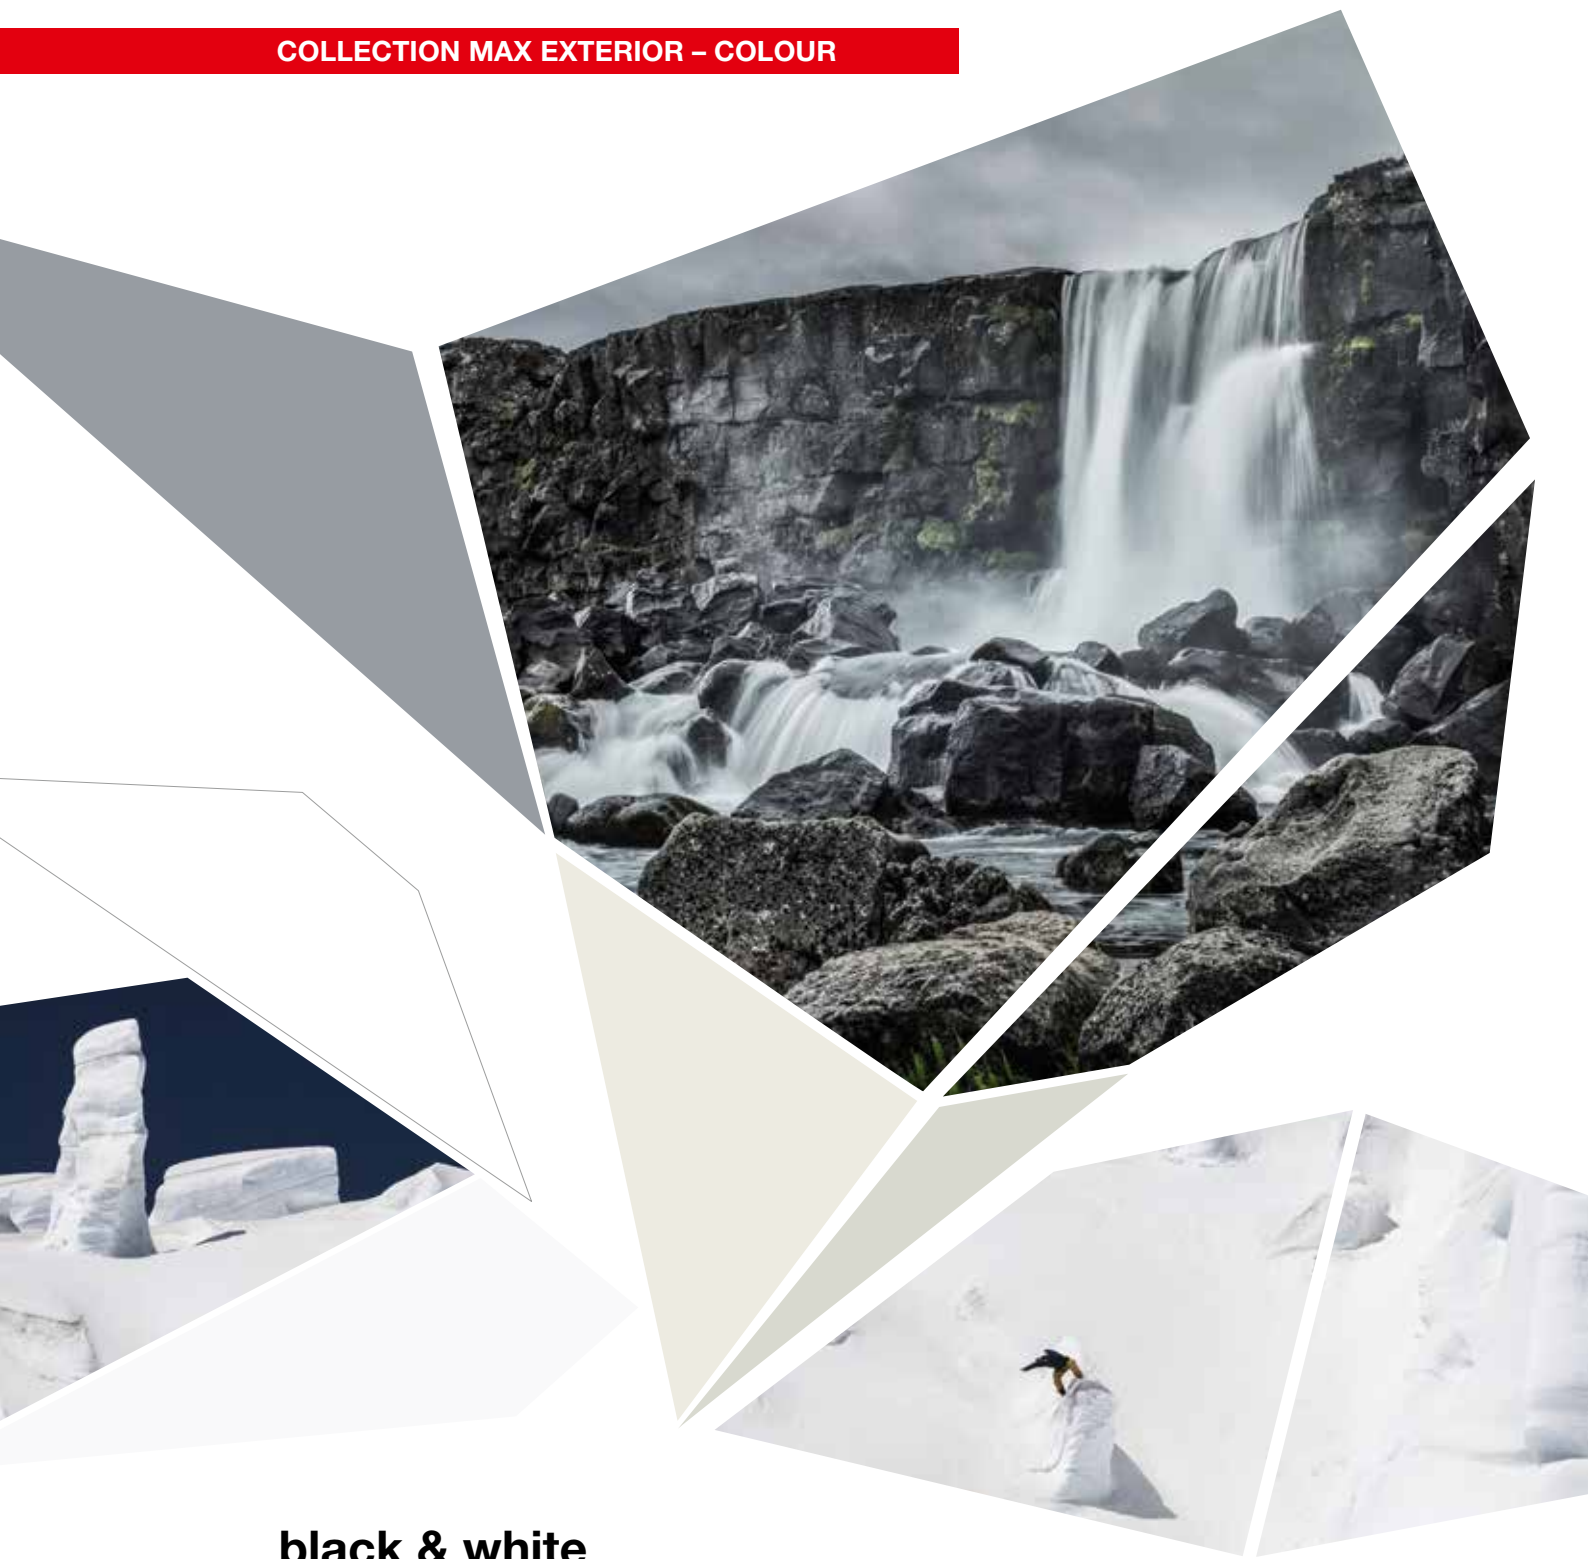

5032 + GLITTER
Cinnamon + G

0080 + GLITTER
Black + G

0768 + GLITTER
Sparrow + G

0056 + GLITTER
Atlantis + G

0077 + GLITTER
Charcoal + G

0066 + GLITTER
Sand + G

black & white

L'éternel opposition entre la lumière et l'ombre - toujours présente, nouvelle tous les jours. Cette élégance est combinable avec bien d'autres décors. Donnez du caractère à vos ouvrages grâce à ces contrastes très attrayants.