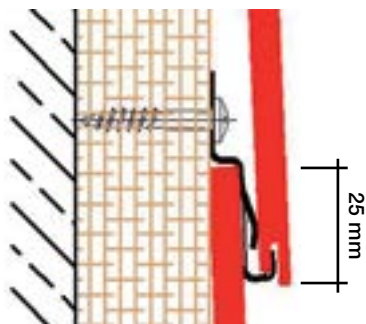

Panneaux Max Exterior

Système Clins à recouvrements

FUNDERMAX®

Le système Clins Max Exterior présente l'avantage d'être simple et rapide à poser. Les lames de clins découpées dans de grands panneaux bénéficient des mêmes propriétés de résistances aux UV et aux intempéries que le panneaux Max Exterior.

Les avantages du système clins:

- ✓ Tous les avantages du panneau Max Exterior
- ✓ Grand choix de décors
- ✓ Facilité et rapidité de mise en oeuvre
- ✓ Dimension idéales, faible taux de chute
- ✓ Rendu architectural

Format d'une lame	4100 x 250 mm
Format minimum de facturation = 1 paquet = 7 lames	7.175 m²
Surface de facturation par lame	1.025 m²
Surface de recouvrement d'un paquet	6.46 m²
Surface de recouvrement d'une lame	0.92 m²

Clips de fixations (env 12 par m²) fixations tous les 600 mm maximum	100 clips/boîte

Vis de fixations des clips (TWS D12 4.8 x 30 mm/38mm)	250 vis/boîte

Profilé de jonction vertical entre lames long 246mm	50 pièces/boîte

Profil aluminium d'angle intérieur laqué pour jonction d'angle long 2800 mm	Par 2 pièces

Profil aluminium d'angle extérieur laqué pour jonction d'angle long 2800 mm	Par 2 pièces

Nous fournissons des lames Clins coupées à dimension (côtes finies), à partir de notre gamme de décors issue du nuancier Max Exterior, soit plus de 120 décors (Colour – Metallic – Nature – Material – Authentic).

Recouvrements des panneaux pour bardage à système clins

Caractéristique du système clins:

Format Clins	4100 x 250 mm Recouvrement de 25 mm
Epaisseurs	6 mm uniquement
Décors	Colour – Metallic – Nature – Material – Authentic